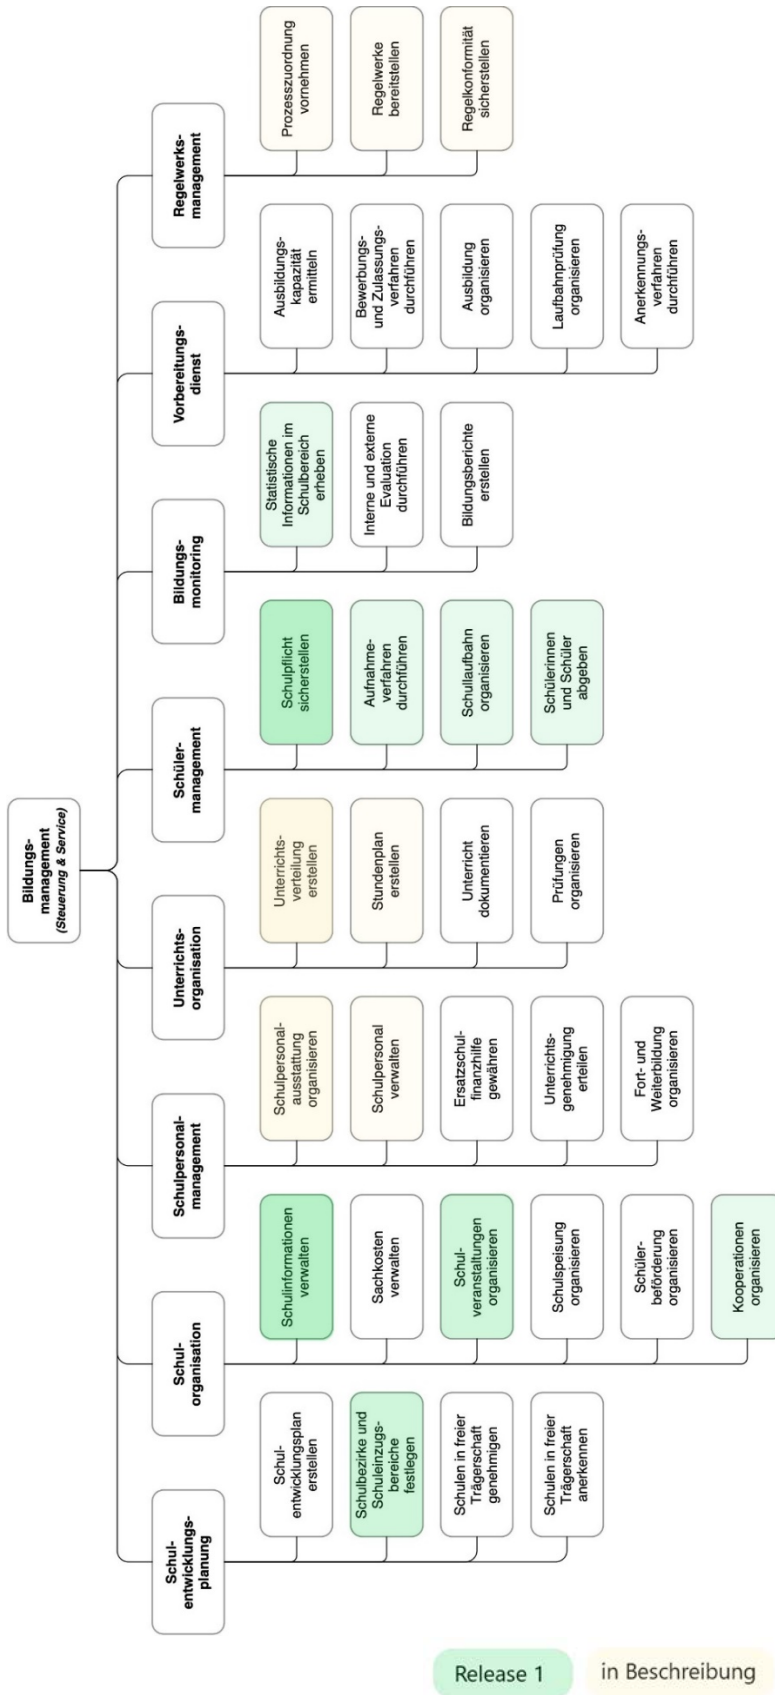

Anlage 2: Prozesslandkarte

Anlage 3: An der Pilotphase beteiligte Schulen und Schulträger

Seit 5.12.2019 beteiligte Schulen

Grundschule	Schulträger
Grundschule Elbkinderland (Elster)	Stadt Zahna-Elster
Grundschule "Johann Wolfgang von Goethe" Bernburg	Stadt Bernburg
Grundschule Großleinungen	Stadt Sangerhausen
Grundschule "Paul Maar" Raßnitz	Gemeinde Schkopau
Siedlungs-Grundschule	Stadt Bad Dürrenberg
Grundschule "Am Mühlberg" Hohenthurm	Stadt Landsberg
Grundschule "Rosa Luxemburg"	Stadt Halle
Grundschule Glaucha Halle	Stadt Halle
Grundschule Flessau	Stadt Osterburg
Grundschule Gommern	Stadt Gommern
Grundschule „G. E. Lessing“	Stadt Eilsleben
Grundschule "Lindenhof" Magdeburg	Stadt Magdeburg
Grundschule "Astrid Lindgren" Dahlenwarsleben	Gemeinde Niedere Börde
Grundschule Börgitz	Stadt Stendal
Grundschule "Am Stadtsee" Stendal Europaschule	Stadt Stendal
Grundschule "Miriam Lundner" Halberstadt	Stadt Halberstadt
Grundschule Drömlingfuchse Oebisfelde	Stadt Oebisfelde-Weferlingen
Dreisprachige Internationale Grundschule Magdeburg	freier Träger
Evangelische Grundschule Magdeburg	freier Träger
Erste Kreativitätsschule Sachsen-Anhalt e.V.	freier Träger